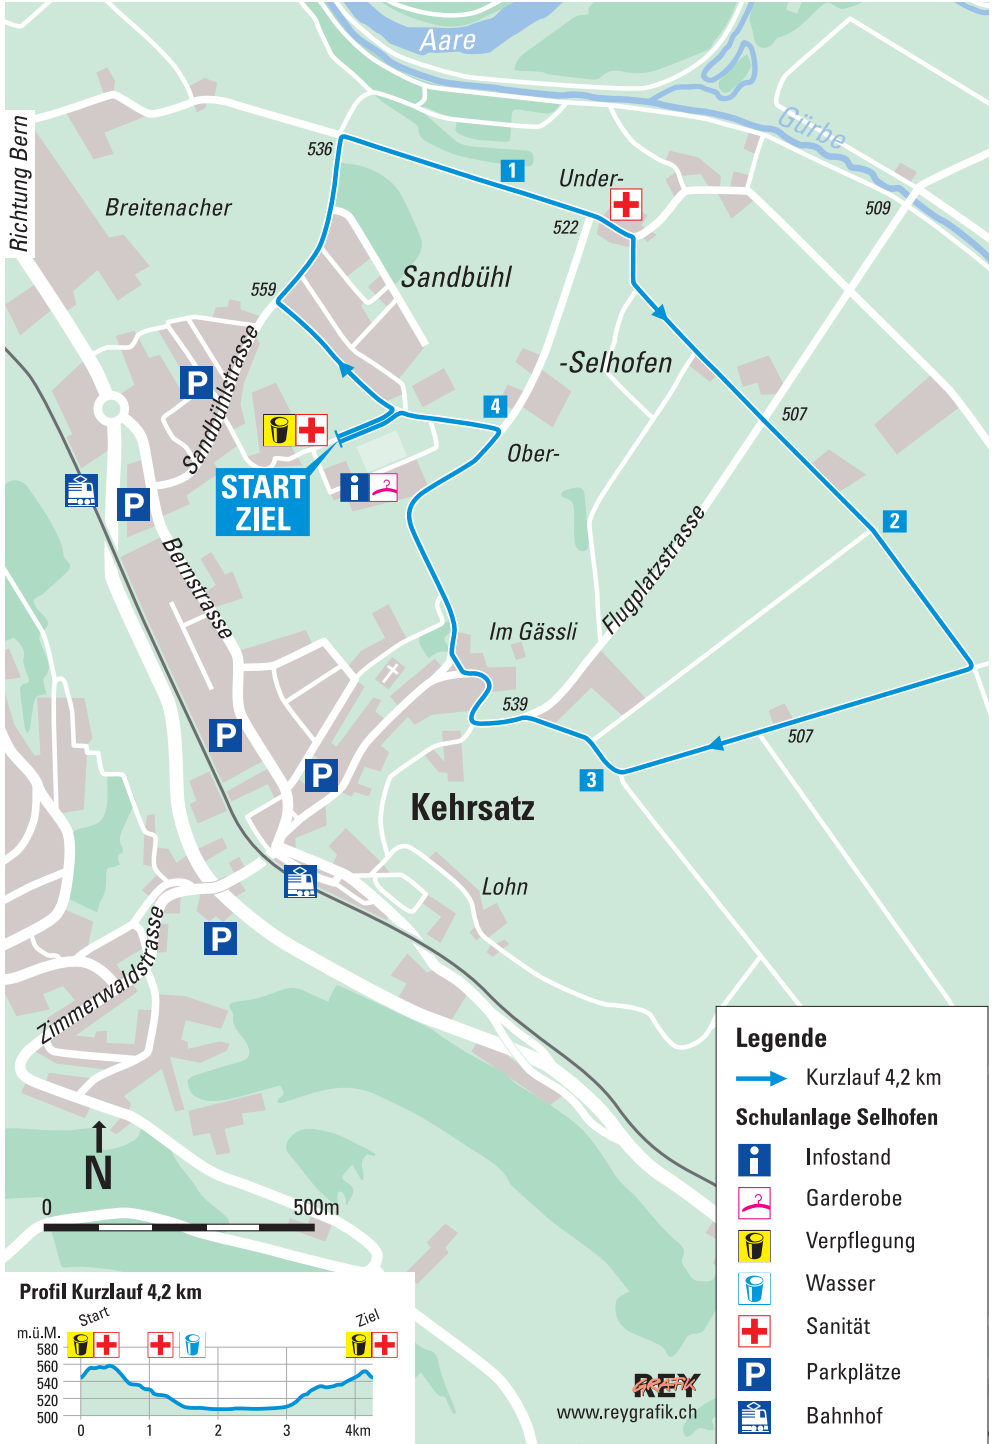

Chäsiter Louf: Kurzlauf 4,2 km

Profil Kurzlauf 4,2 km

Legende

- Kurzlauf 4,2 km
- Schulanlage Selhofen**
- Infostand
- Garderobe
- Verpflegung
- Wasser
- Sanität
- Parkplätze
- Bahnhof