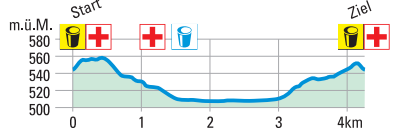

Chäsiter Louf: Kurzlauf 4,2 km

Profil Kurzlauf 4,2 km

Legende

- Kurzlauf 4,2 km
- Schulanlage Selhofen**
- Infostand
- Garderobe
- Verpflegung
- Wasser
- Sanität
- Parkplätze
- Bahnhof